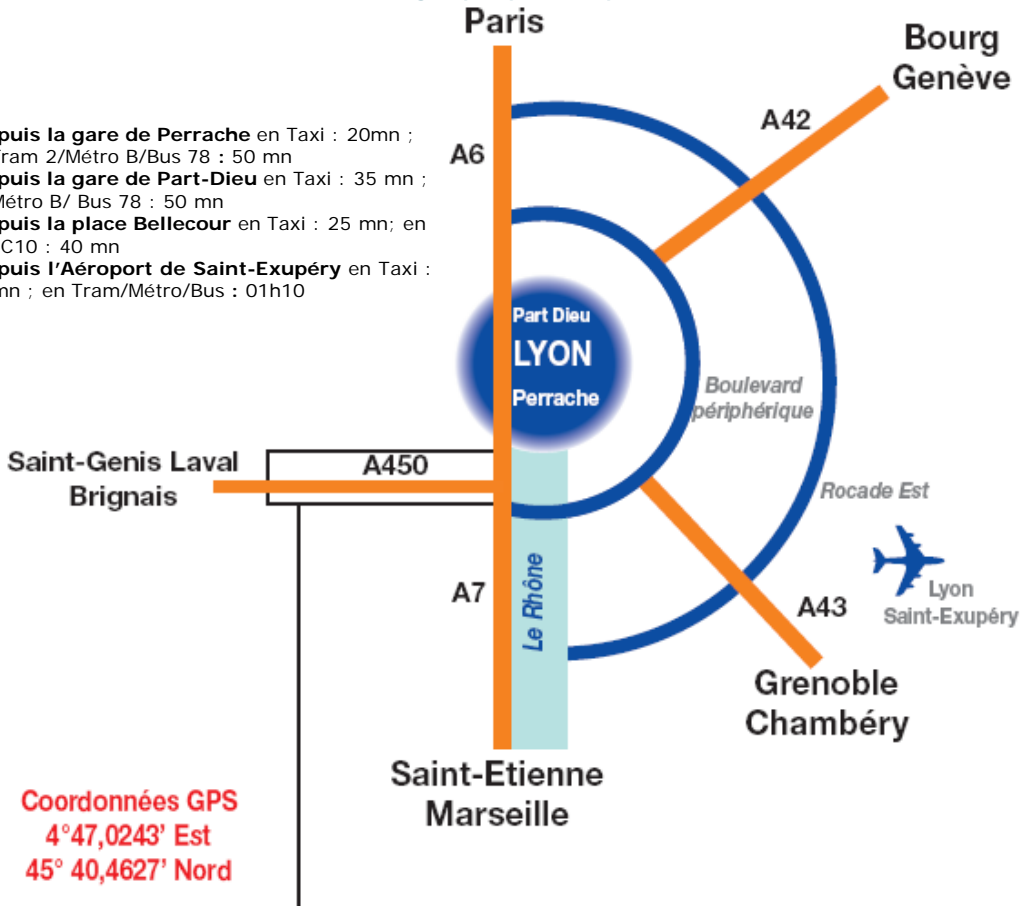

## PLAN D'ACCES

- Depuis la gare de Perrache en Taxi : 20mn ; en Tram 2/Métro B/Bus 78 : 50 mn
- Depuis la gare de Part-Dieu en Taxi : 35 mn ; en Métro B/ Bus 78 : 50 mn
- Depuis la place Bellecour en Taxi : 25 mn; en Bus C10 : 40 mn
- Depuis l'Aéroport de Saint-Exupéry en Taxi : 35 mn ; en Tram/Métro/Bus : 01h10

Coordonnées GPS  
4°47,0243' Est  
45° 40,4627' Nord